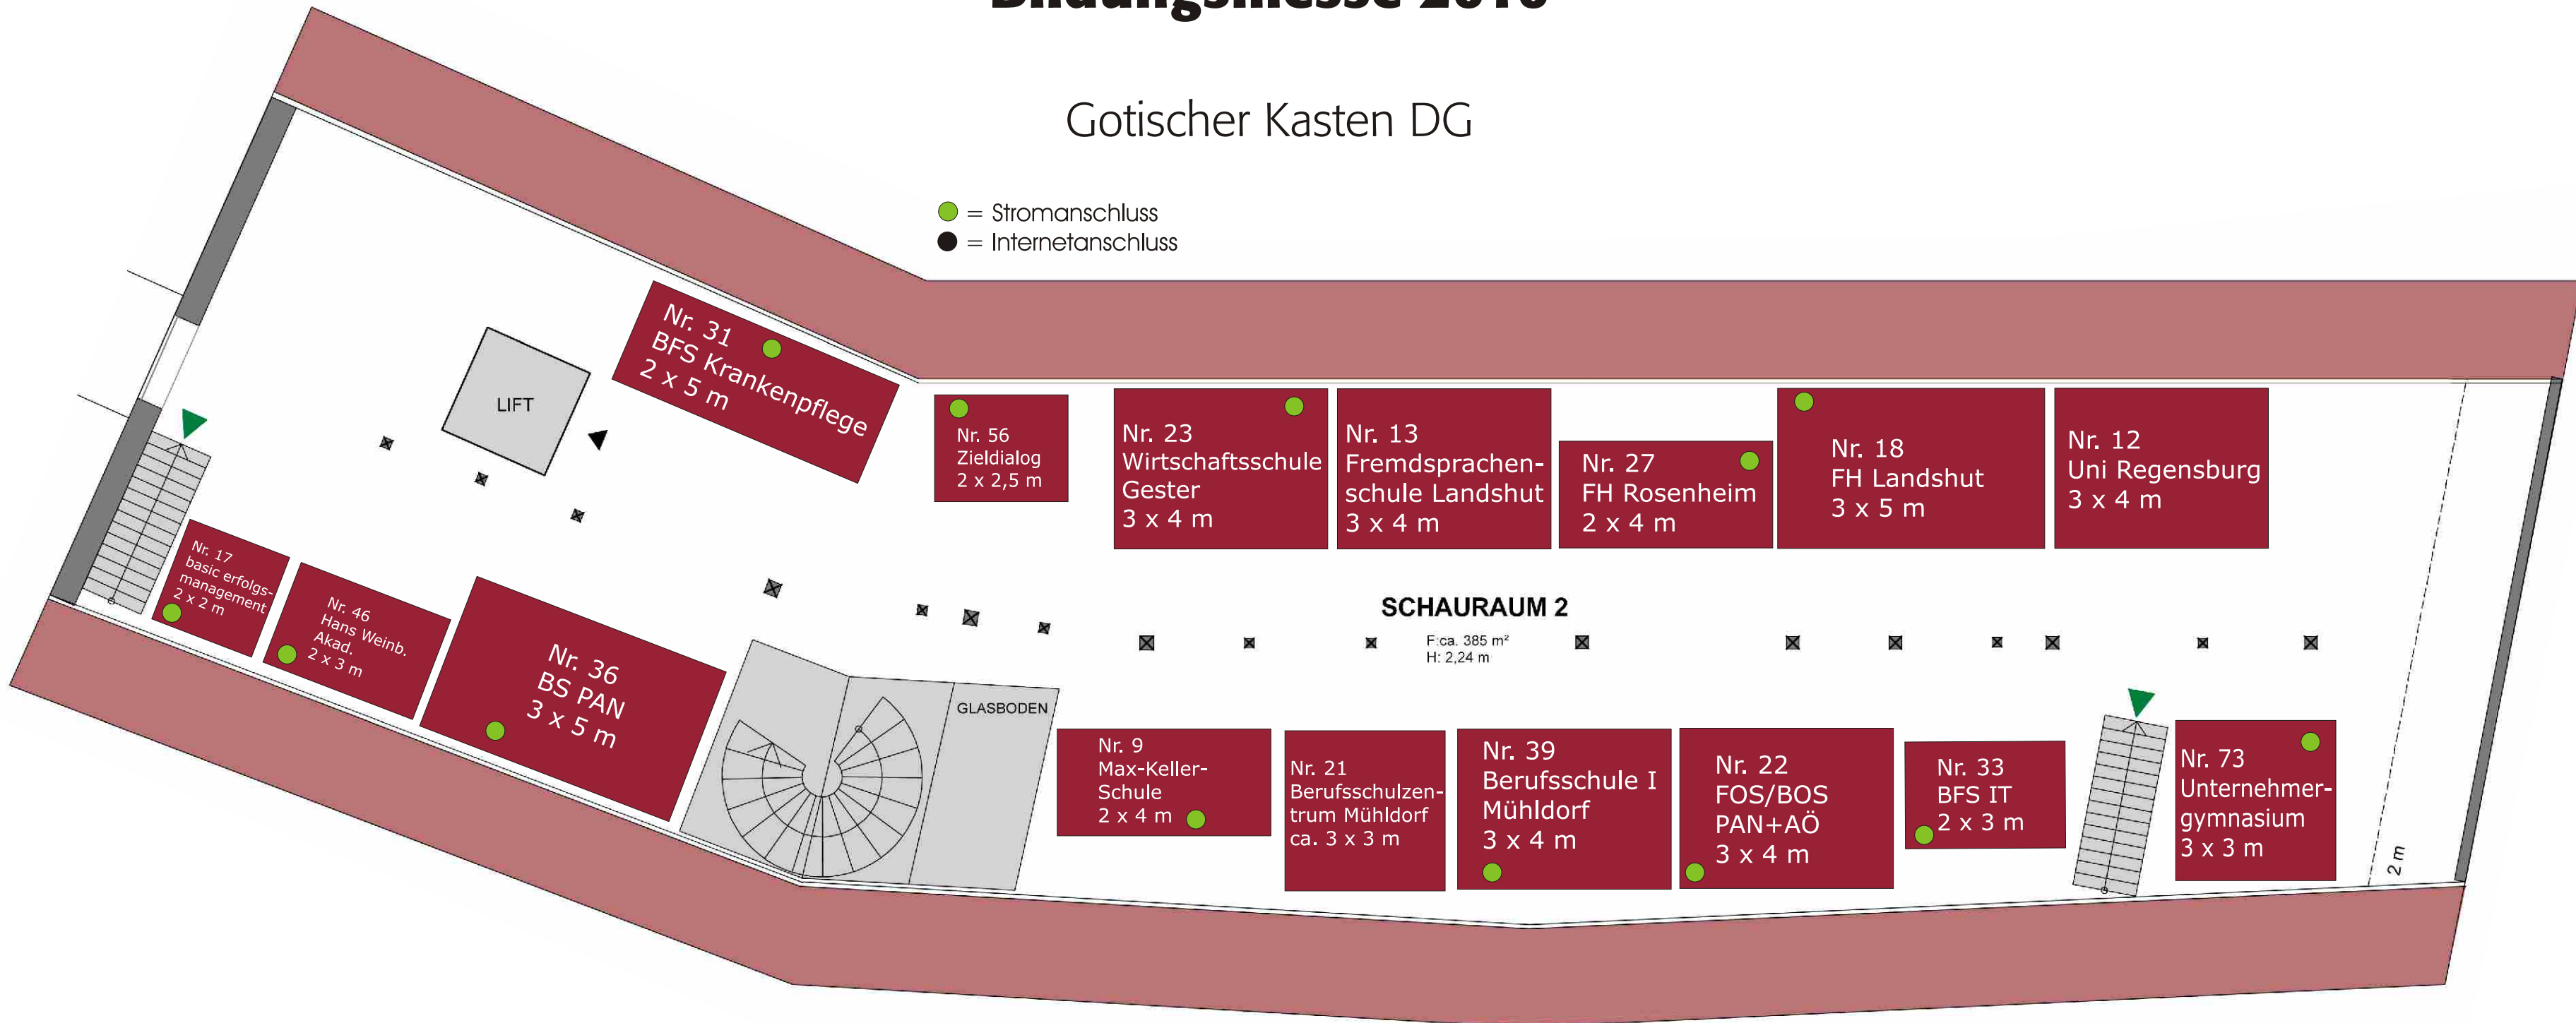

Bildungsmesse 2010

Gotischer Kasten EG

Bildungsmesse 2010

Gotischer Kasten 1. OG

- = Stromanschluss
- = Internetanschluss

Bildungsmesse 2010

Gotischer Kasten DG

- = Stromanschluss
- = Internetanschluss

Bildungsmesse 2010

Musikschule

Bildungsmesse 2010

Bösendorfer Saal

- = Stromanschluss
- = Internetanschluss