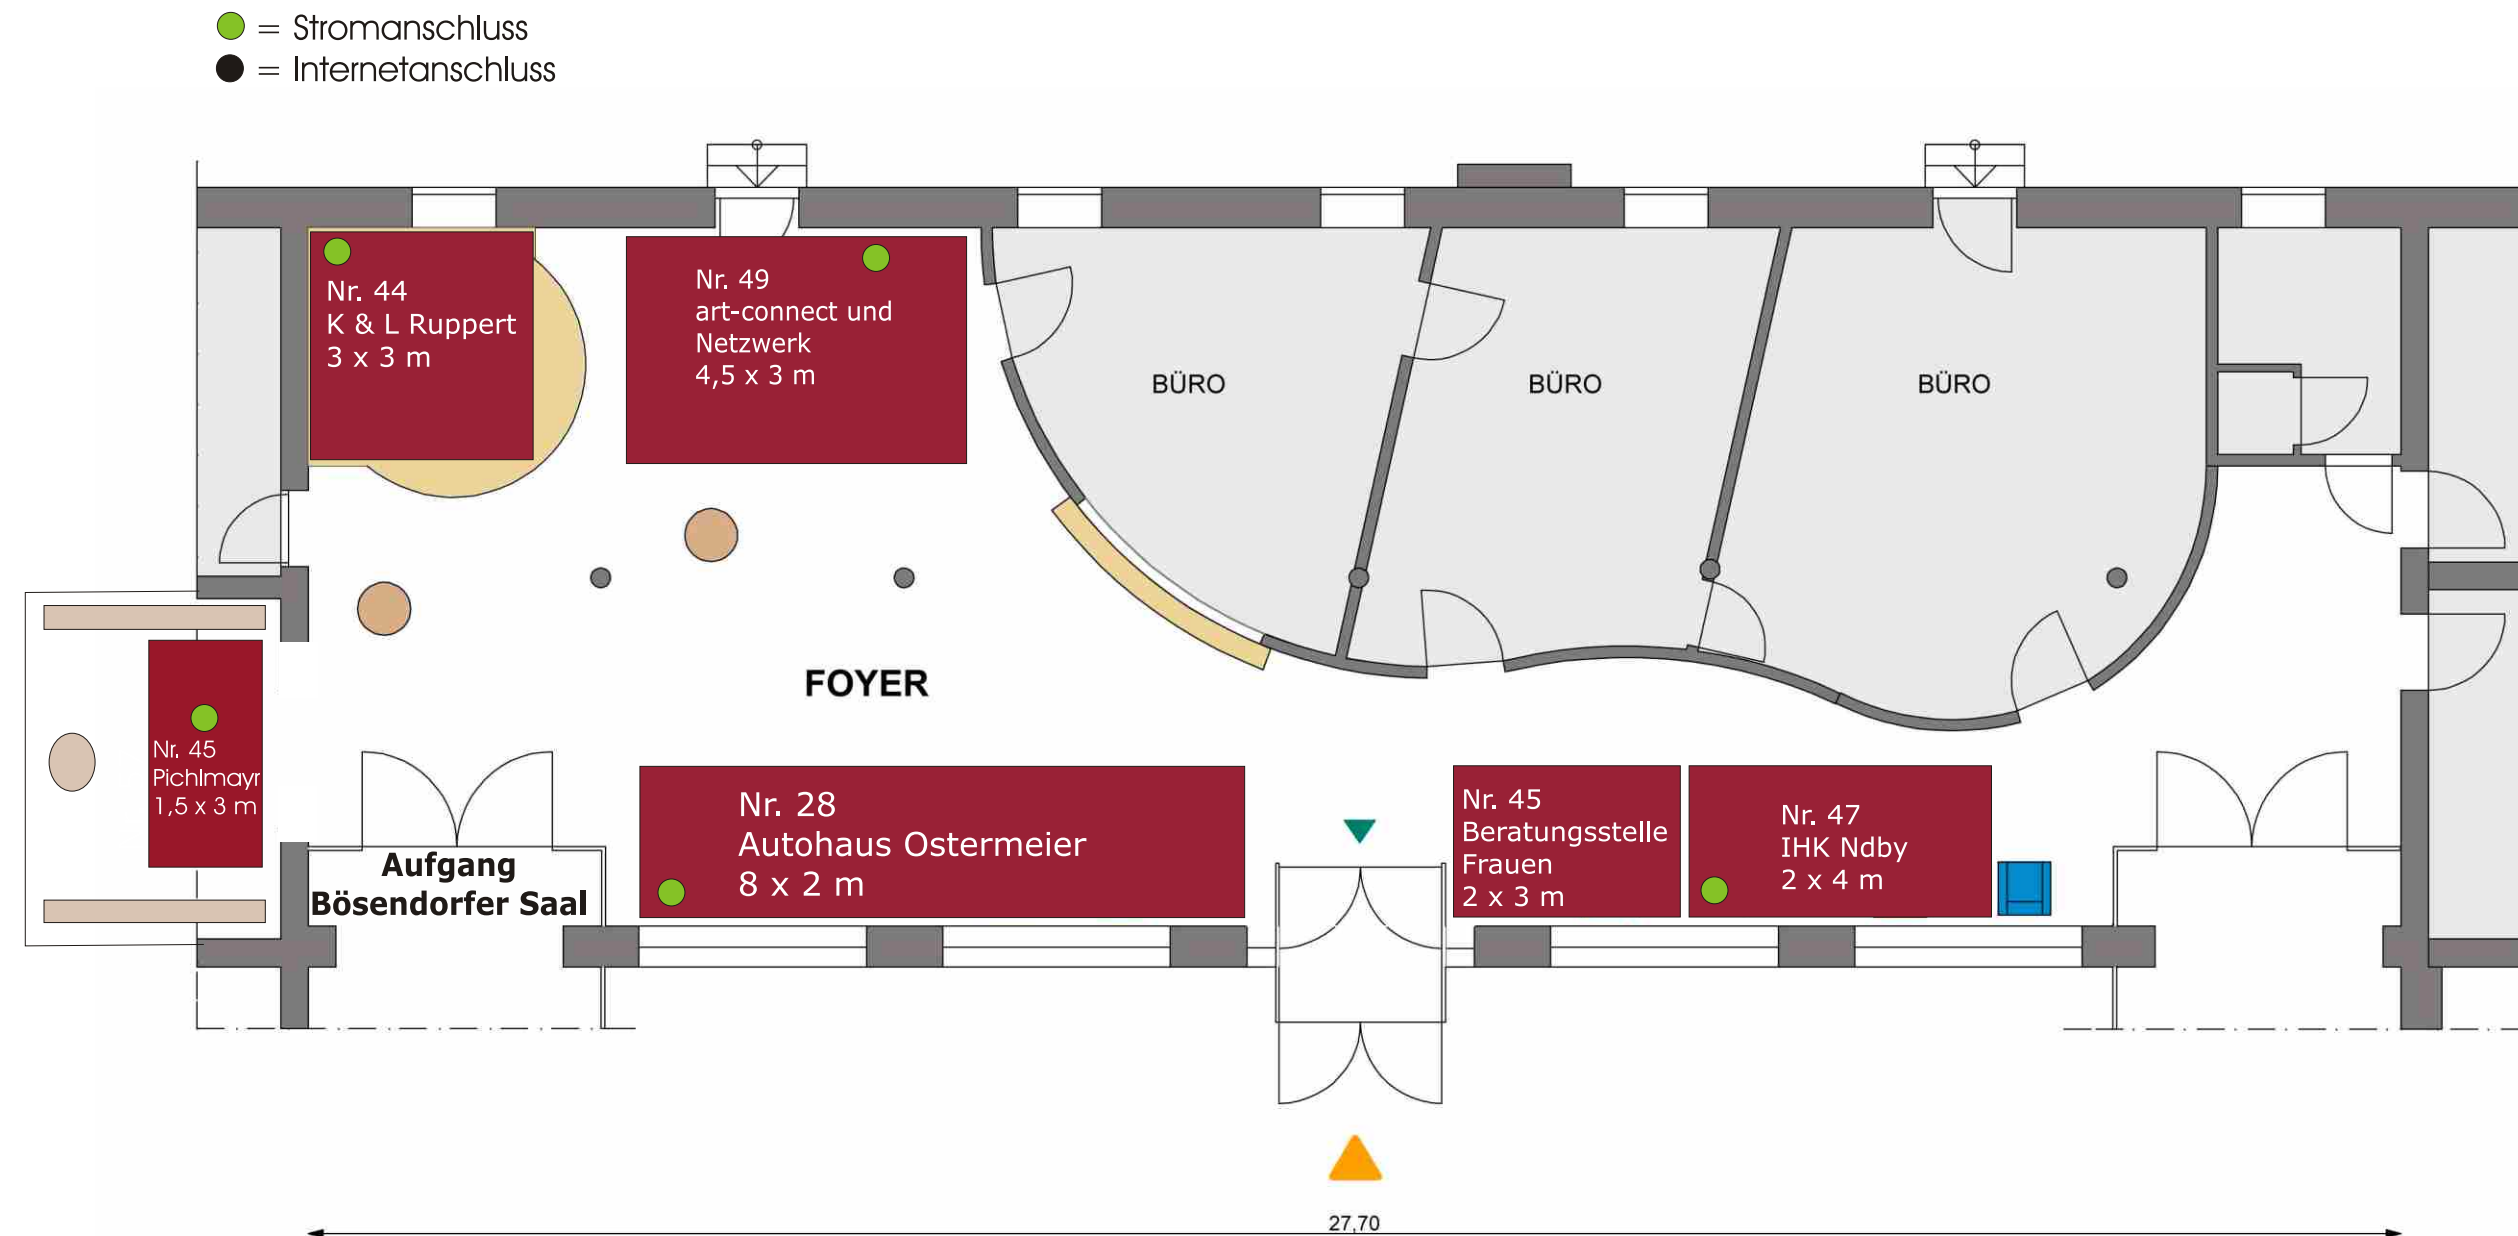

Bildungsmesse 2010

Gotischer Kasten EG

Bildungsmesse 2010

Gotischer Kasten 1. OG

- = Stromanschluss
- = Internetanschluss

Bildungsmesse 2010

Gotischer Kasten DG

- = Stromanschluss
- = Internetanschluss

Bildungsmesse 2010

Musikschule

Bildungsmesse 2010

Bösendorfer Saal

- = Stromanschluss
- = Internetanschluss