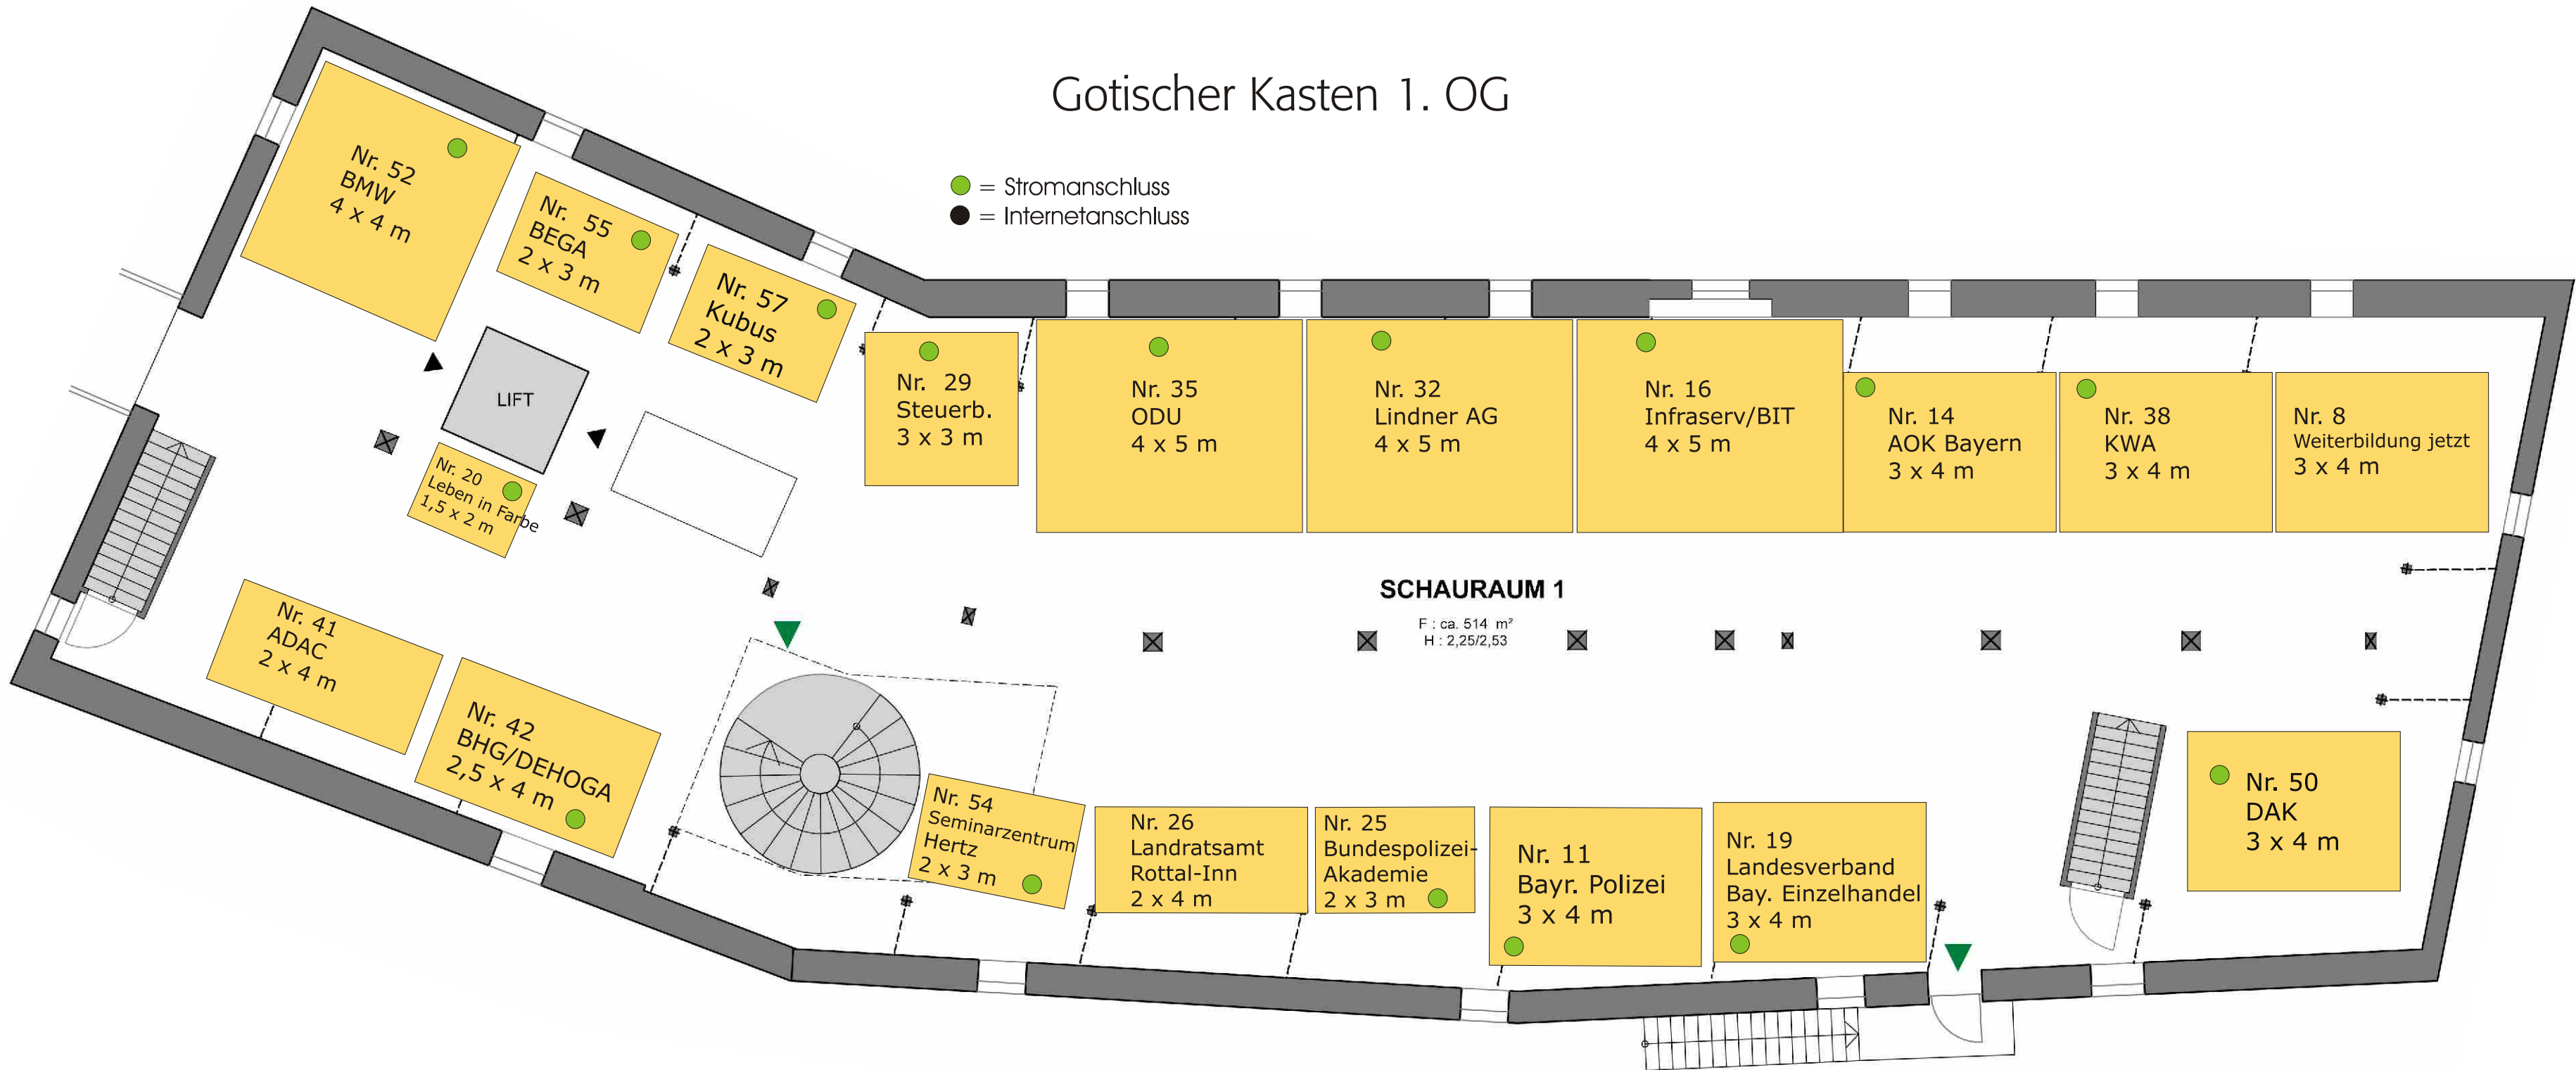

Bildungsmesse 2010

Gotischer Kasten EG

Bildungsmesse 2010

Gotischer Kasten 1. OG

- = Stromanschluss
- = Internetanschluss

Bildungsmesse 2010

Gotischer Kasten DG

- = Stromanschluss
- = Internetanschluss

Bildungsmesse 2010

Musikschule

Bildungsmesse 2010

Bösendorfer Saal

- = Stromanschluss
- = Internetanschluss